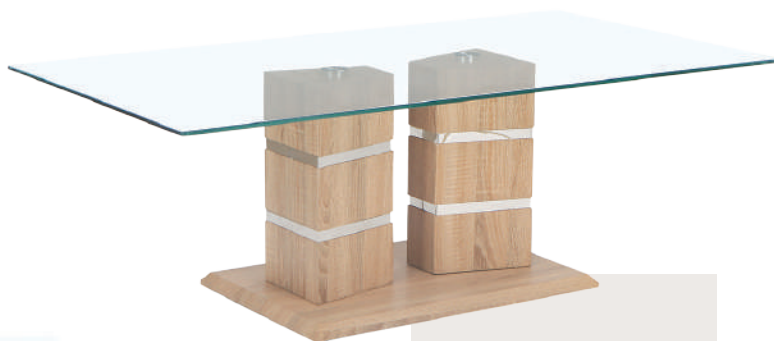

sillón
NAPOLI

reclinable motorizado

- IMP-02303
- IMP-02305
- IMP-02307

mesa de centro

ALEXA

Ø .45 x .45 m

○ IMP-01246

● IMP-00745