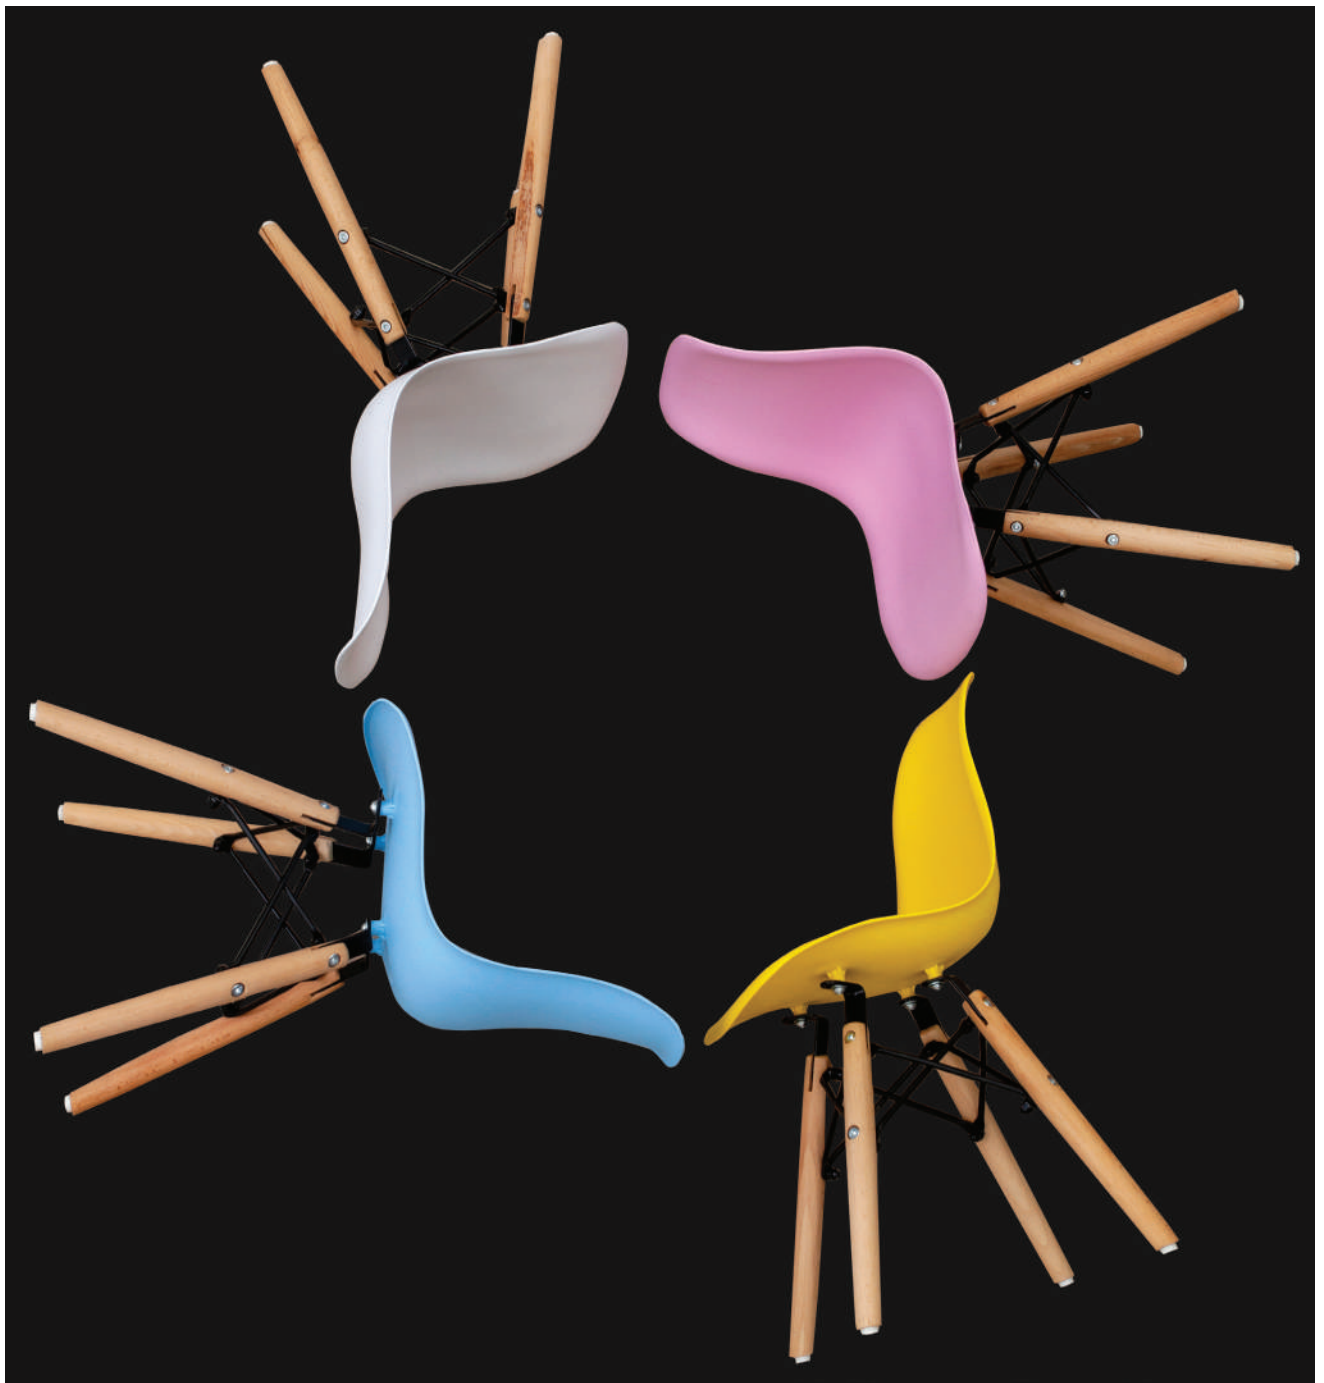

silla
YZMA GRIS

● IMP-02609

silla
**NIZZA CAMEL
MERLOT**

● IMP-02610

silla
PASIR

.46 x .51 x .85 m

- IMP-00724
- IMP-00726
- IMP-02503

silla
CROSWOD
Kids