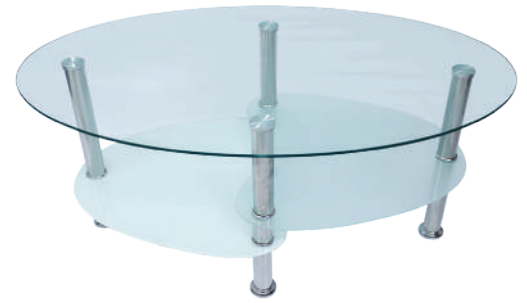

.90 x .55 x .44 m

- IMP-00237
- IMP-01041

mesa de centro
LACE