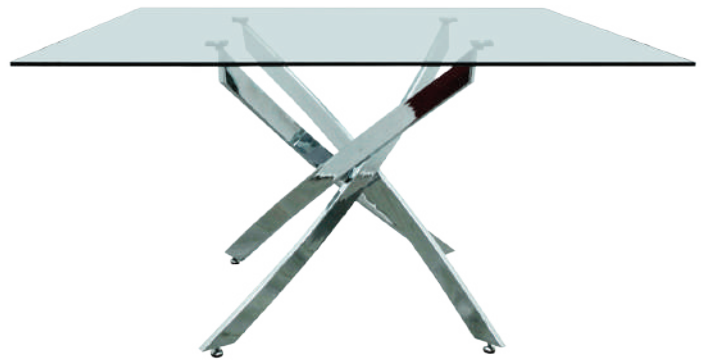

mesa comedor
SCARLET

transparente

1.35 x 1.35 x .75 m

IMP-00564