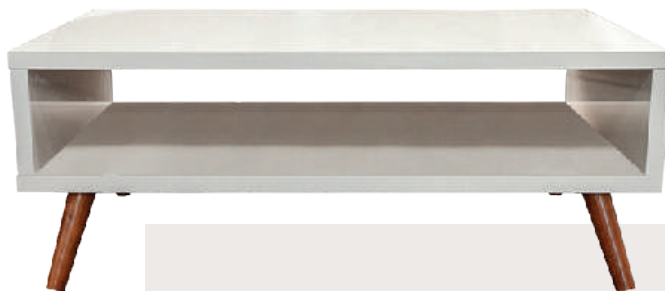

- IMP-00237
- IMP-01041

mesa de centro
LACE

transparente

1.20 x .65 x .46 m

IMP-01044

mesa lateral
AKRAM

.50 x .50 x .44 m

IMP-00236