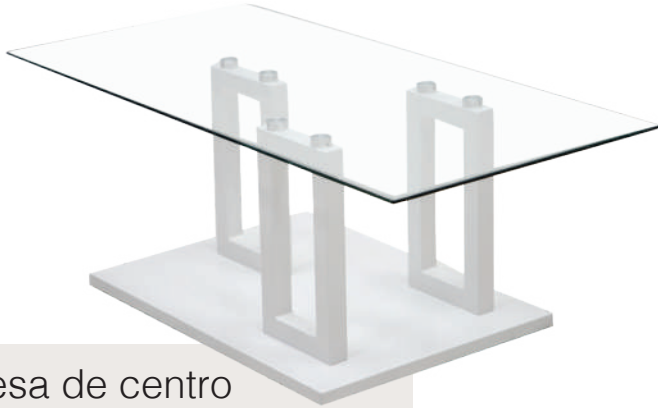

○IMP-01043

mesa de centro

CORINNE

cuadrada

.90 x .90 x .0 m

IMP-0605

mesa de centro

SORALLE

mesa de centro
Riley

transparente

IMP-02731

mesa de centro
Dalia

Marble/pata dorada

IMP-02727

mesa de centro
HELLEN

.90 x .55 x .44 m