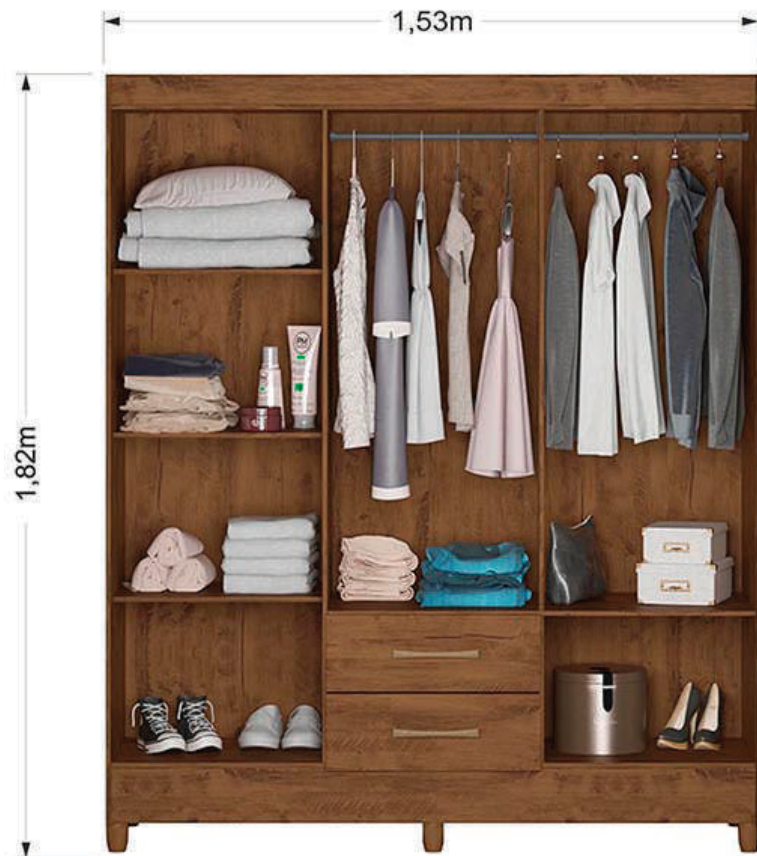

Armario

capri

IMP- 02685

ARMARIO

EL dorado

IMP-02684

ARMARIO **Panama**

6 puertas 2 cajones
Natural/Blanco
IMP-02736