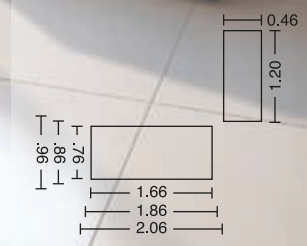

Conjunto Directivo, escritorio + credenza móvil