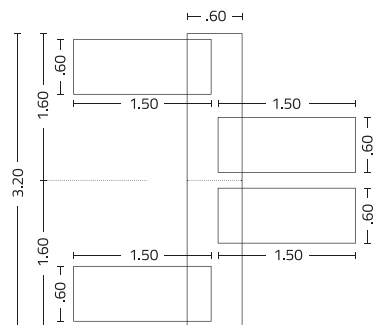

vivant

Saeta

Línea *Saeta*

Línea que nace en los brazos de la innovación dotada de profunda modernidad, vistiendo con distinción y estilo sus espacios. Prestando singular atención al detalle se convierte en sinónimo de diseño, funcionalidad y versatilidad.

Saeta

DM

Disseny Mobiliario
Mobiliario de Oficina y Escolar