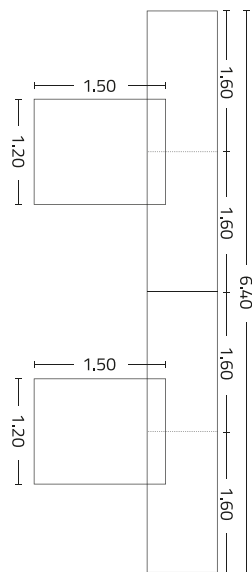

vivant

DM

Disseny Mobiliario
Mobiliario de Oficina y Escolar

Línea

Mittos

Su sencilla pero moderna estructura brinda el máximo soporte y estabilidad a cada una de sus configuraciones logrando total comodidad para los usuarios. Diversos componentes, medidas y colores logran crear todo tipo de configuraciones.

Mittos

Mittos