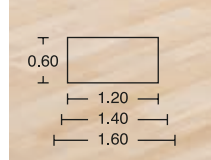

Mesas de trabajo