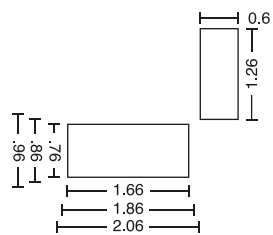

Benching 4 usuarios con mampara + credenzas doble vista

Módulo Operativo, escritorios + benching 2 usuarios + credenzas + libreros inferiores

Mesa de juntas + libreros inferiores

vivant

Línea

Vector

Elegancia y resistencia que integran de manera perfecta metal y cristal. Elementos cuya profusión de detalles proporcionan la máxima ergonomía y equilibrio entre función y estética, proyectando una imagen de amplitud, comodidad y lujo.