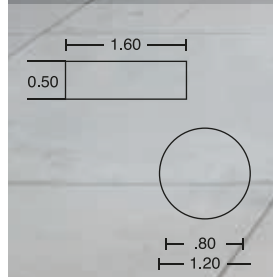

Mesa de reunión circular + libreros inferiores