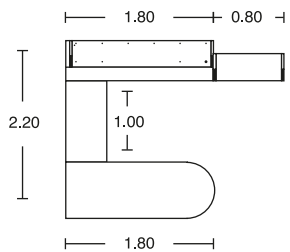

Módulo Operativo, esquineros + mesa de trabajo + pedestal móvil

Recepción recta + librerías inferiores

Mesas de trabajo

Mesa de juntas oval + librerías inferiores

vivant

Línea

Basse

Diseño sencillo que permite aprovechar al máximo los entornos de trabajo gracias a su flexibilidad. Las dimensiones de sus componentes brindan la sensación de gran amplitud en espacios que requieren ser optimizados sin sacrificar comodidad.